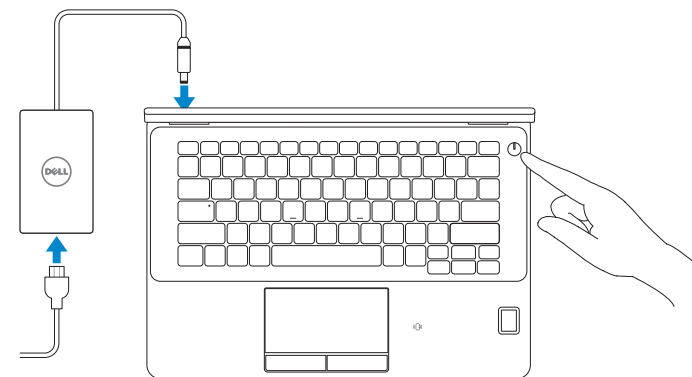

Latitude 12

7000 Series

Quick Start Guide

Priručnik za brzi početak rada

Gyors üzembe helyezési útmutató

Краткое руководство по началу работы

Priručnik za brzi start

1 Connect the power adapter and press the power button

Prikjučite adapter za napajanje i pritisnite gumb za uključivanje/isključivanje

Csatlakoztassa a tápadaptert és nyomja meg a bekapcsológombot

Подключите адаптер источника питания и нажмите на кнопку питания

Povežite adapter za napajanje i pritisnite dugme za napajanje