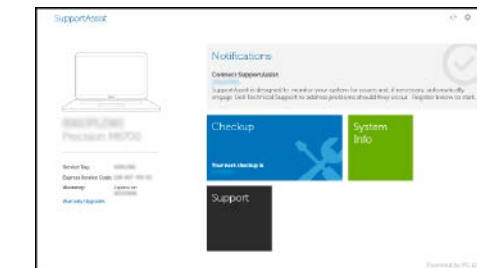

SupportAssist

Check and update your computer

Provjerite i ažurirajte računalo

Ellenőrizze és frissítse számítógépét

Проверьте и обновляйте свой компьютер

Proverite i ažurirajte računar